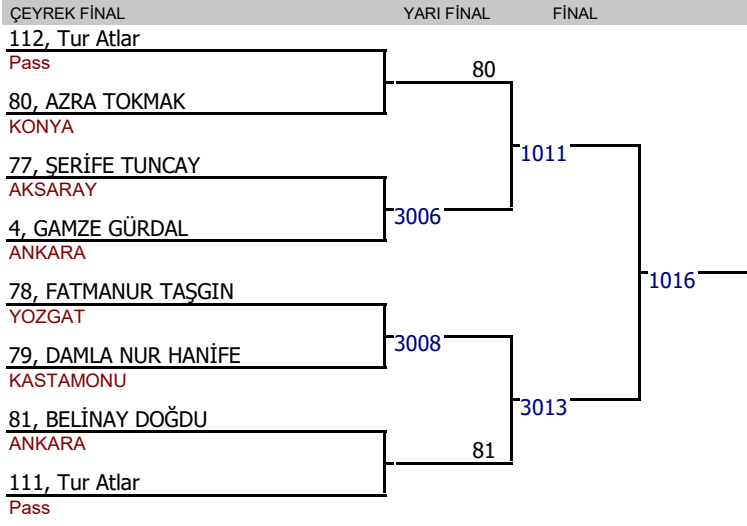

ÇEYREK FİNAL

YARI FİNAL

FİNAL

69, ŞEYMA ÇENBER

HATAY

2, MERYEM BETÜL ÇAVDAR

ANKARA

110, Tur Atlar