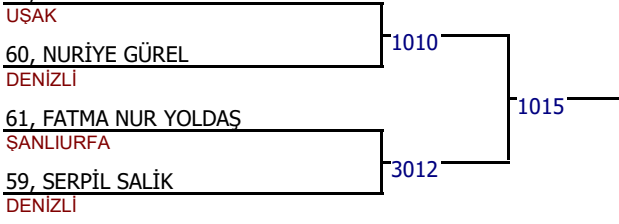

YARI FINAL

FİNAL

58, MELİS TÜRK

UŞAK

60, NURİYE GÜREL

DENİZLİ

61, FATMA NUR YOLDAŞ

ŞANLIURFA

59, SERPİL SALIK

DENİZLİ

1010

3012

1015