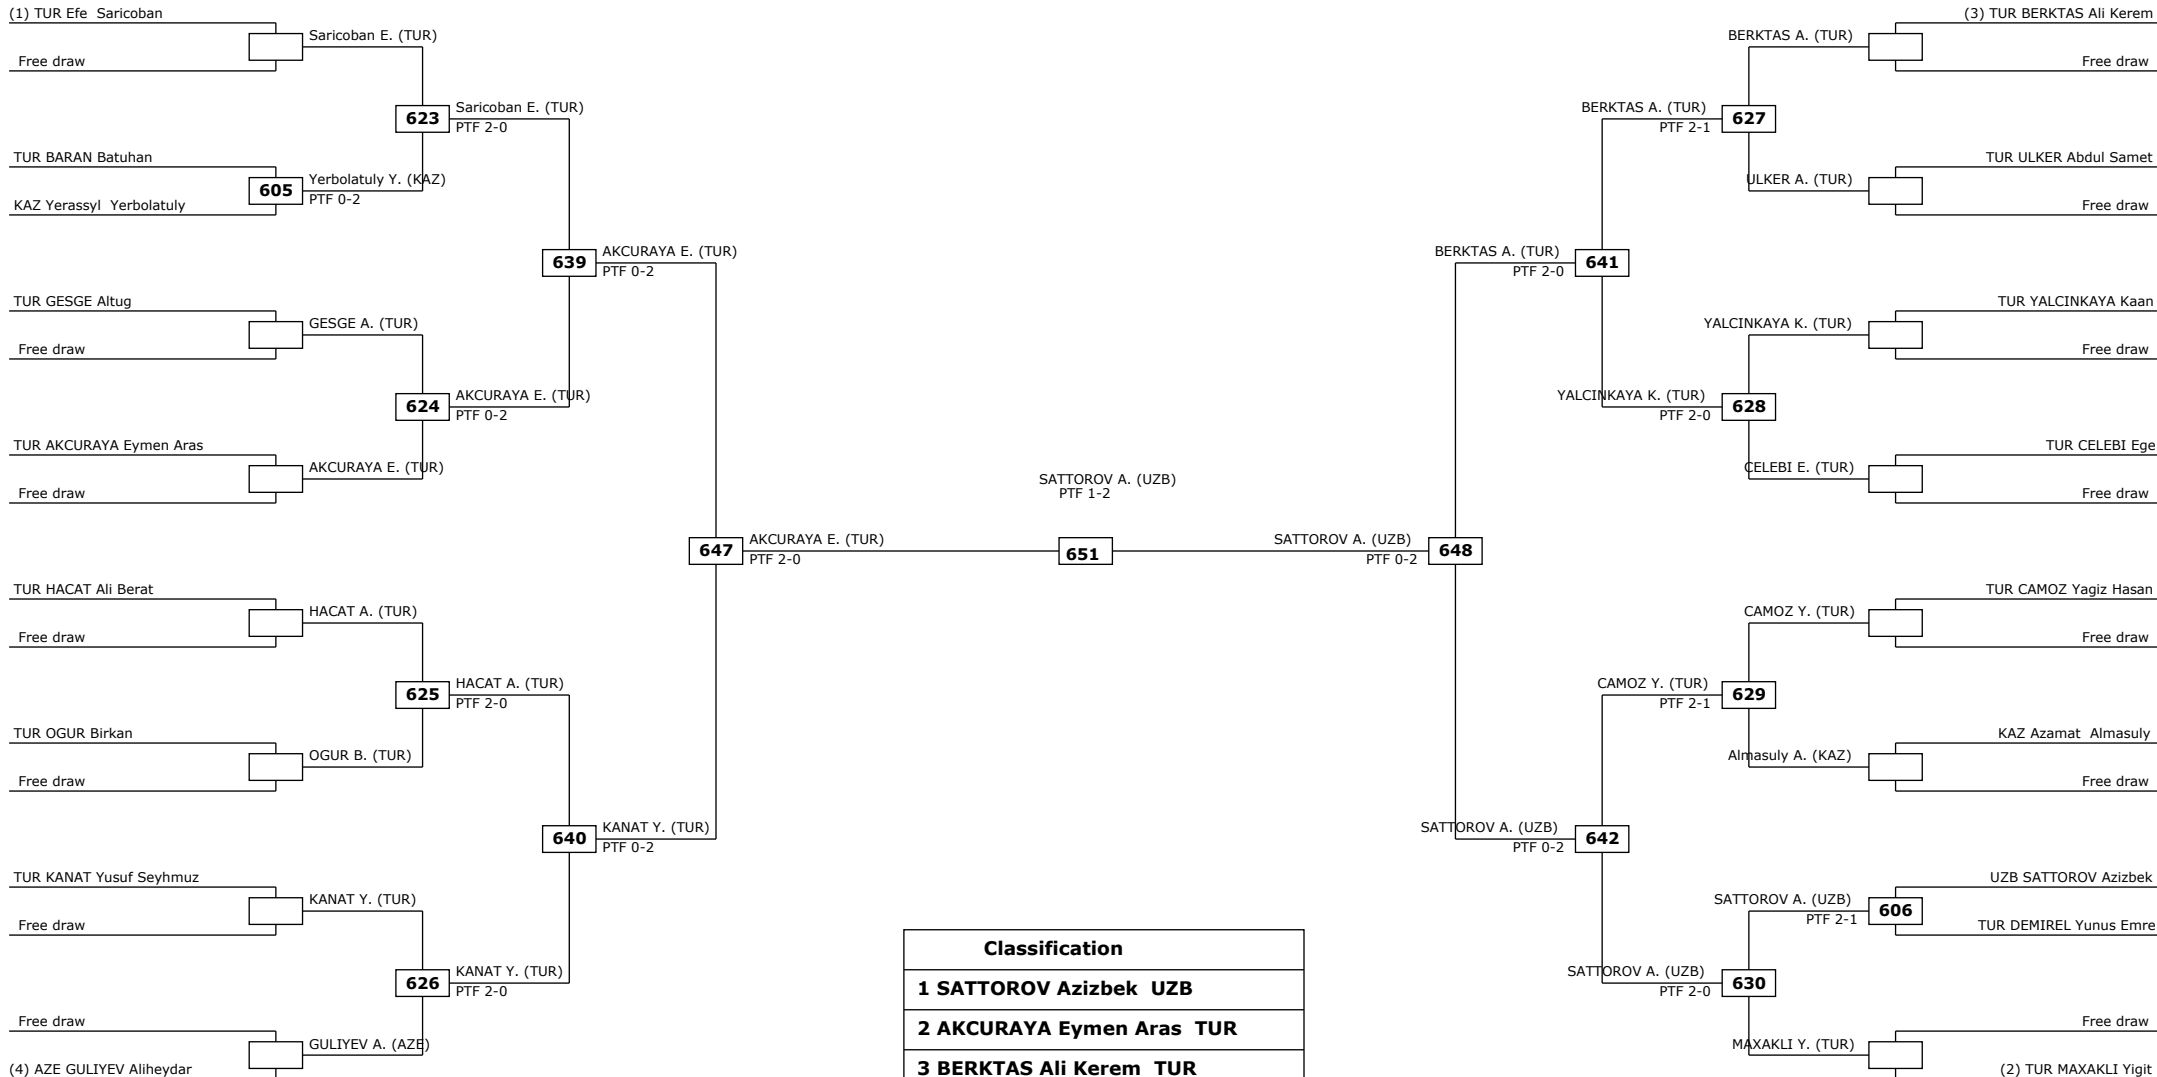

Classification
1 SATTOROV Azizbek UZB
2 AKCURAYA Eymen Aras TUR
3 BERKTAS Ali Kerem TUR
3 KANAT Yusuf Seyhmuz TUR