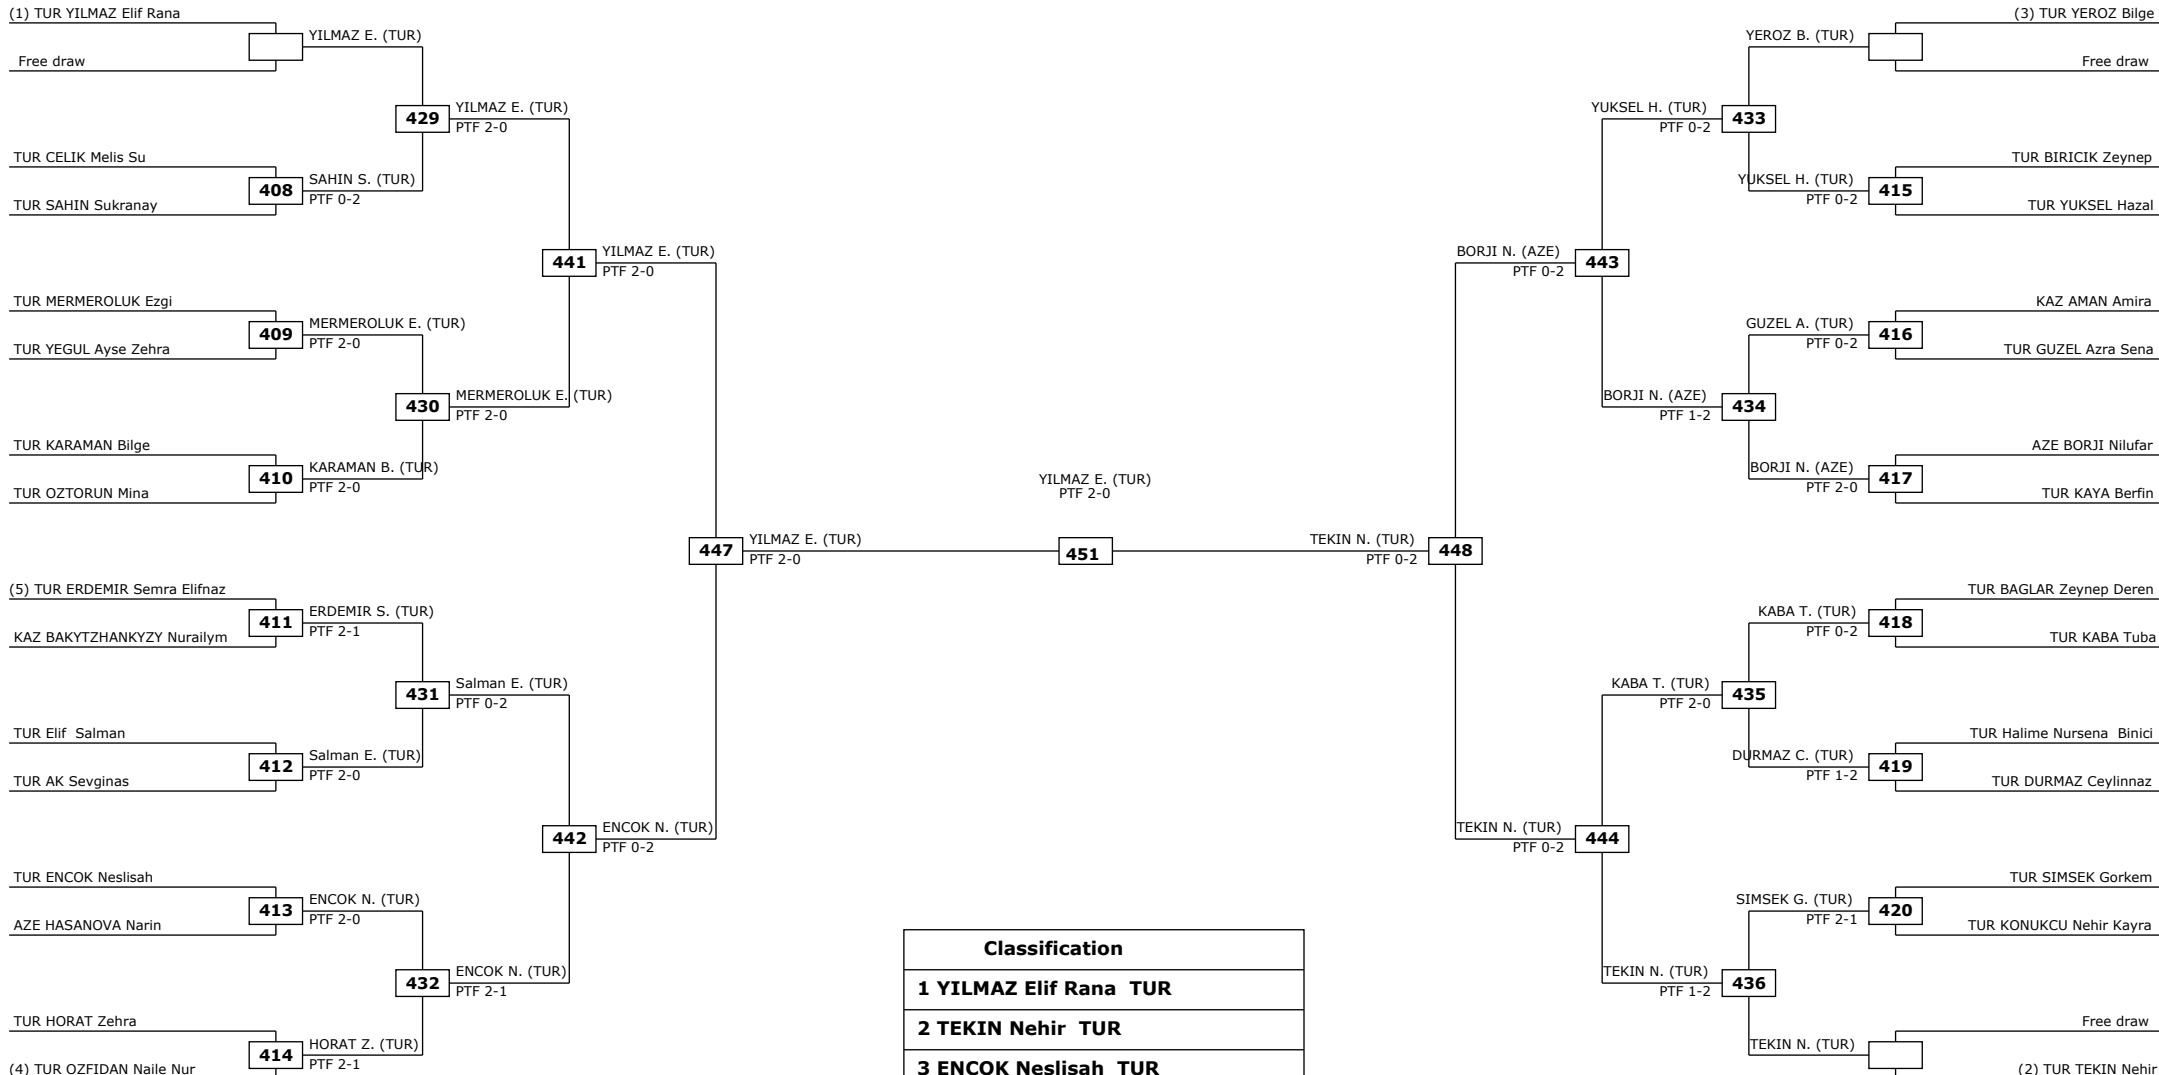

2 KAYA Ipek Azra TUR

3 KIR Hatice Nisa TUR

3 METIN Defne Miray TUR

Classification

1 KUKULLU Humeyra TUR

2 GURBUZ Belinay TUR

3 OLMEZ Zeynep Tuana TUR

3 YESIL Beril TUR

| Classification |
|---------------------------|
| 1 AKKULAK Cennet Elif TUR |
| 2 GUVEN Asli TUR |
| 3 MURAT Malika KAZ |
| 3 KARAKURT Bilge Nur TUR |

Women -156cm

Women -160cm

| Classification |
|---------------------------|
| 1 KAVAK Elvin TUR |
| 2 YAMAN Oyku TUR |
| 3 FUTTU Sukran Aybike TUR |
| 3 UREDI Hilal Ilgin TUR |